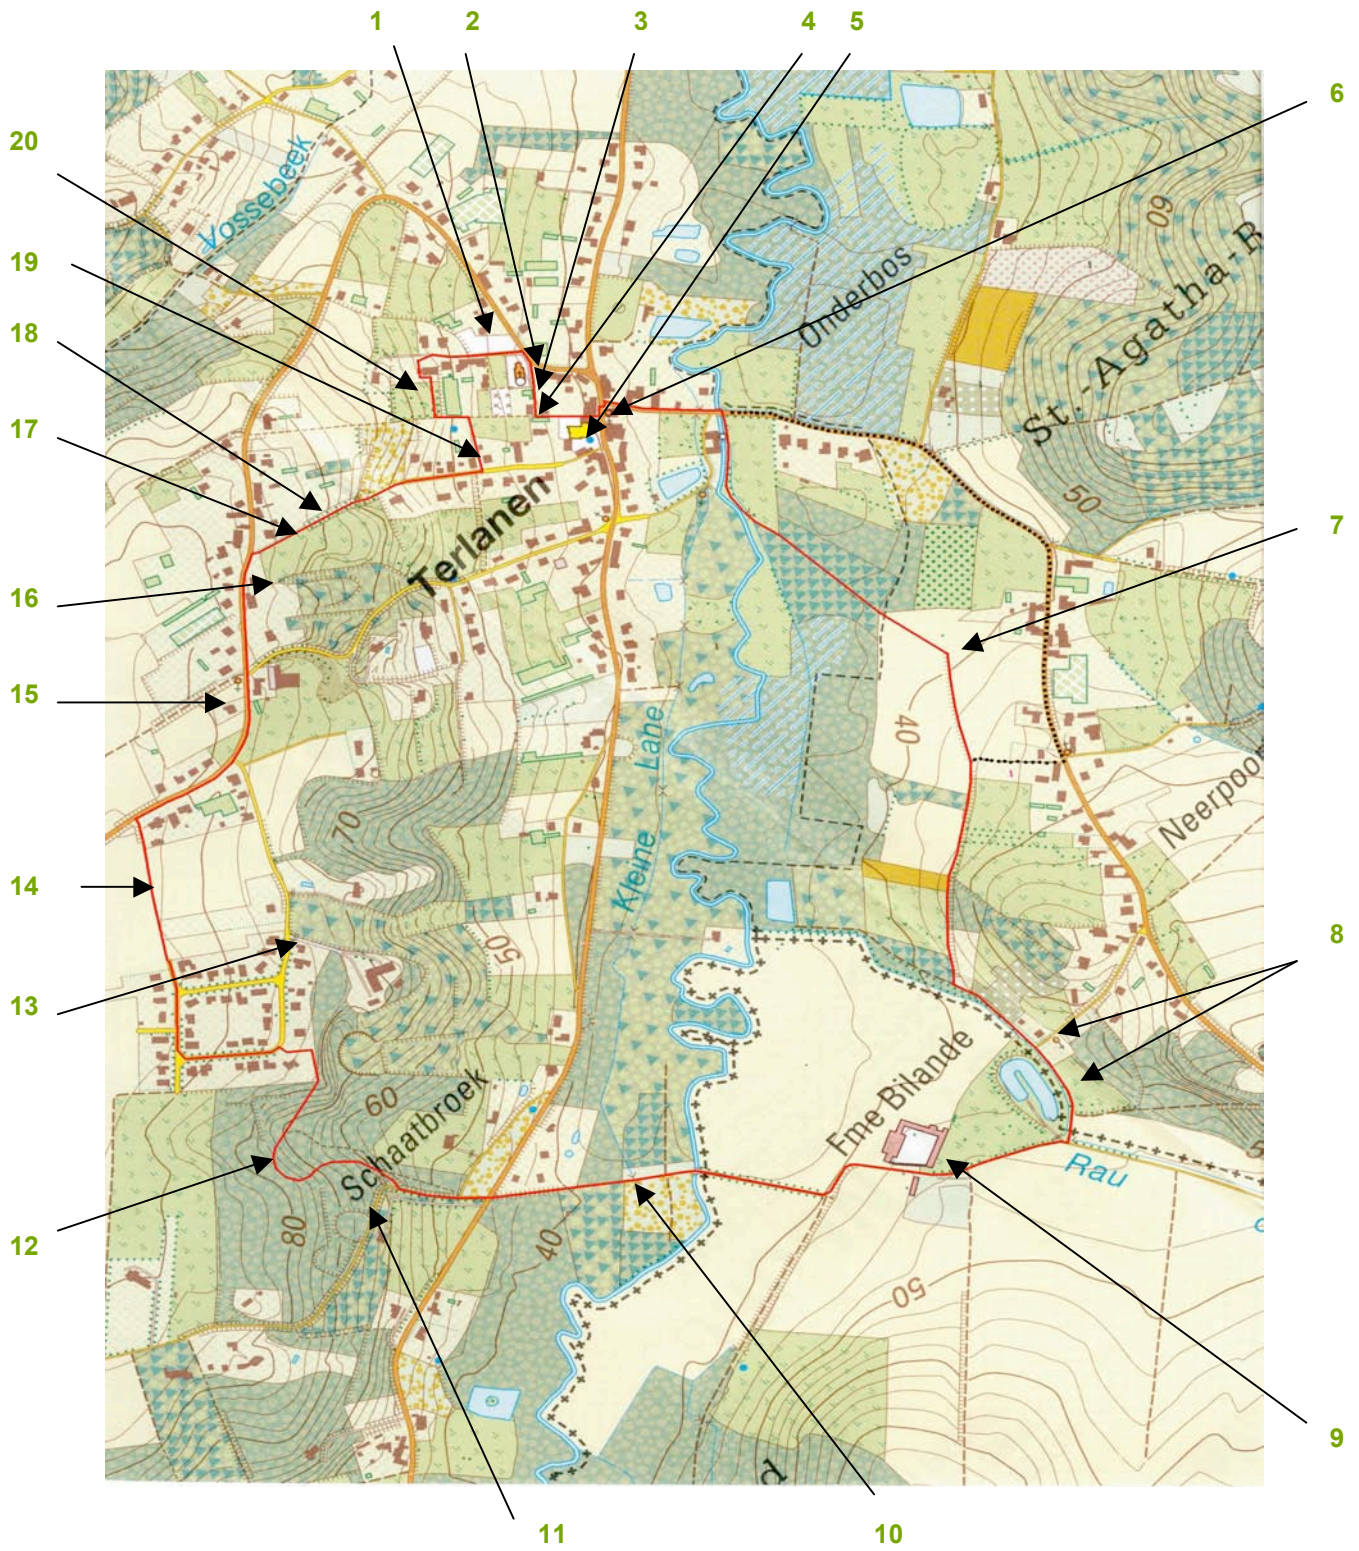

TERLANENPAD ROUTEKAART

— Terlanenpad

..... voorlopige route vanaf de watermolen tot dat de voetwegen 161 en 65 zijn hersteld